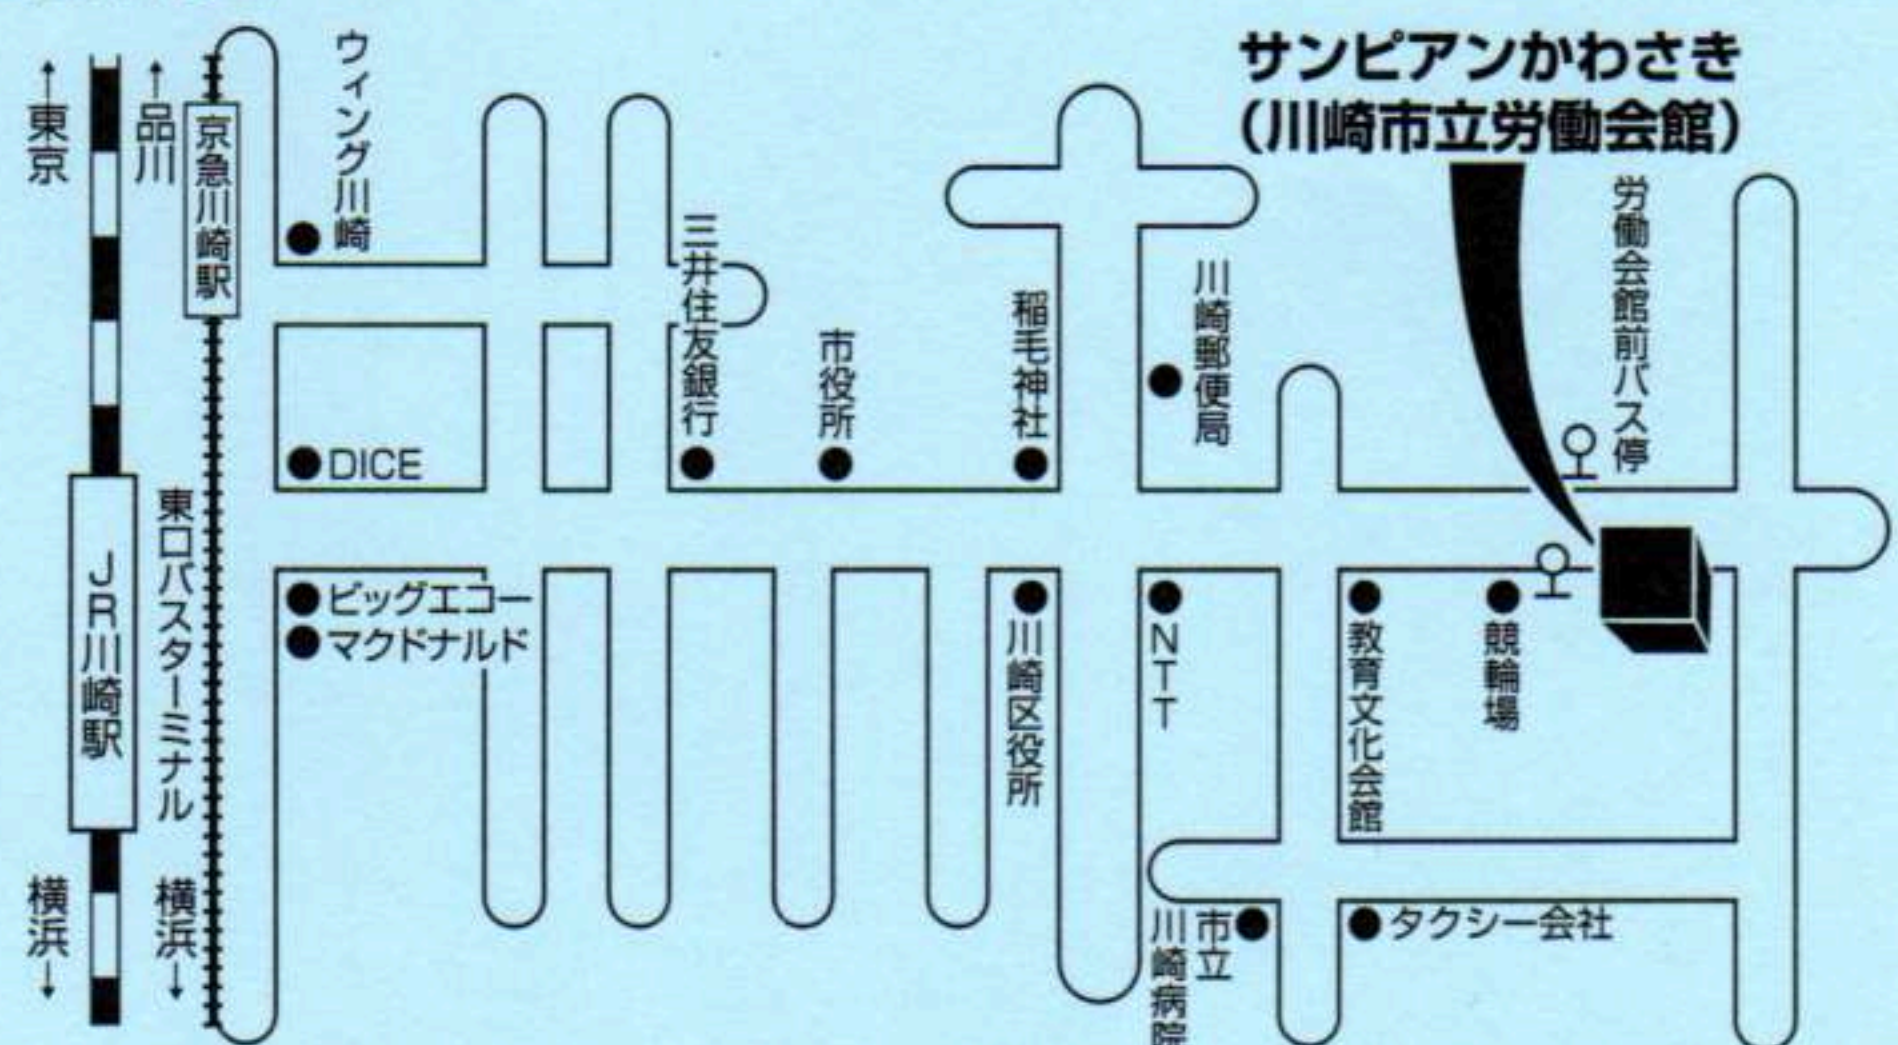

六段菅攪、對馬節
茶屋節、すき節
渡りぞう、瀧落菅攪、
地菅攪、船頭節
安波節

独唱

仲間節、仲村渠節
百名節、白鳥節

舞踊

かぎやで風 渡嘉敷流昌扇会
作田 重踊流志扇美智の会
獅子舞 阿波連本流啓扇明峯の会
鳩間節 勤精舞の会
四季の舞
春の踊り 琉舞鶴之会
湊くり 阿波連本流啓扇会
秋の踊り 琉舞藤の会
ゼイ 玉城流直和会

■後援

川崎市
野村流音楽協会
安富祖流絃聲会
野村流伝統音楽協会
野村流音楽協会関東支部
琉球新報社
川崎沖縄県人会
鶴見沖縄県人会
東京沖縄県人会
川崎沖縄芸能研究会
琉球箏曲興陽会

■案内図

■アクセス

徒歩 JR川崎駅東口・京浜急行川崎駅から約20分
交通(バス) JR川崎駅、京浜急行川崎駅下車
JR川崎駅東口バス乗り場より、市営埠頭行、水江町行、塩浜行など「労働会館前」下車 約5分
※尚、急行バスは停まりません。ご注意ください

サンピアンかわさき TEL: 044-222-4416